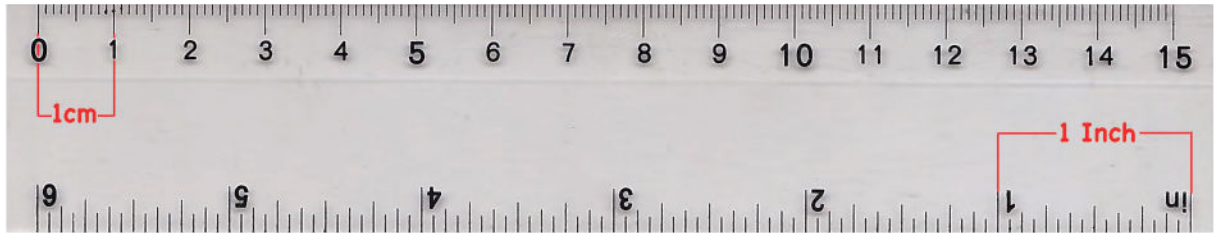

Please make sure you print this document in the right scale 1:1

Step Over

Bitte vergewissern Sie sich, dass Sie dieses Dokument in der richtigen Skalierung (1:1) drucken !

**Drilling jig / Bohrschablone
for / für
duraSign Pad Brilliance
duraSign Pad Vivid
naturaSign Pad Universal
naturaSign Pad Authentic**