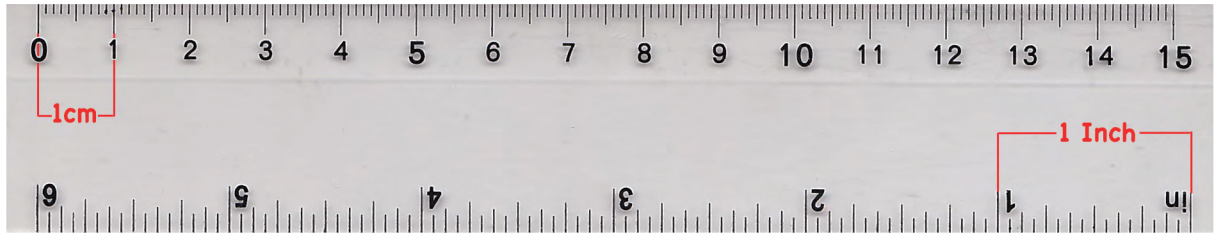

Please make sure you print this document in the right scale 1:1

Step Over

Bitte vergewissern Sie sich, dass Sie dieses Dokument in der richtigen Skalierung (1:1) drucken !

**Drilling jig / Bohrschablone
for / für
duraSign Pad Brilliance
duraSign Pad Vivid
naturaSign Pad Universal
naturaSign Pad Authentic**