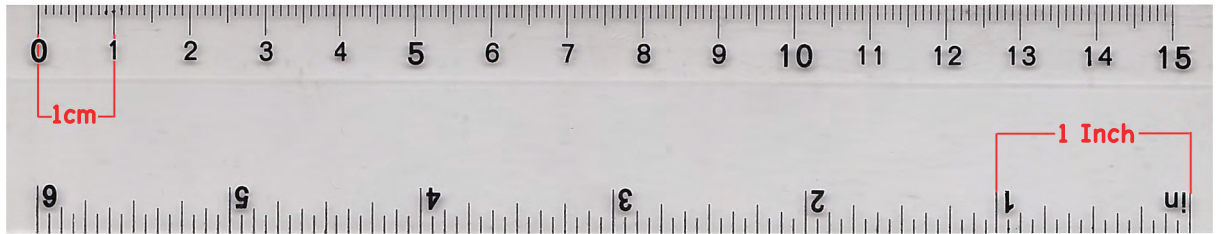

Please make sure you print this document in the right scale 1:1

Step Over

Bitte vergewissern Sie sich, dass Sie dieses Dokument in der richtigen Skalierung (1:1) drucken !

**Drilling jig / Bohrschablone
for / für
naturaSign Pad Classic
naturaSign Pad Light
naturaSign Pad Standard**